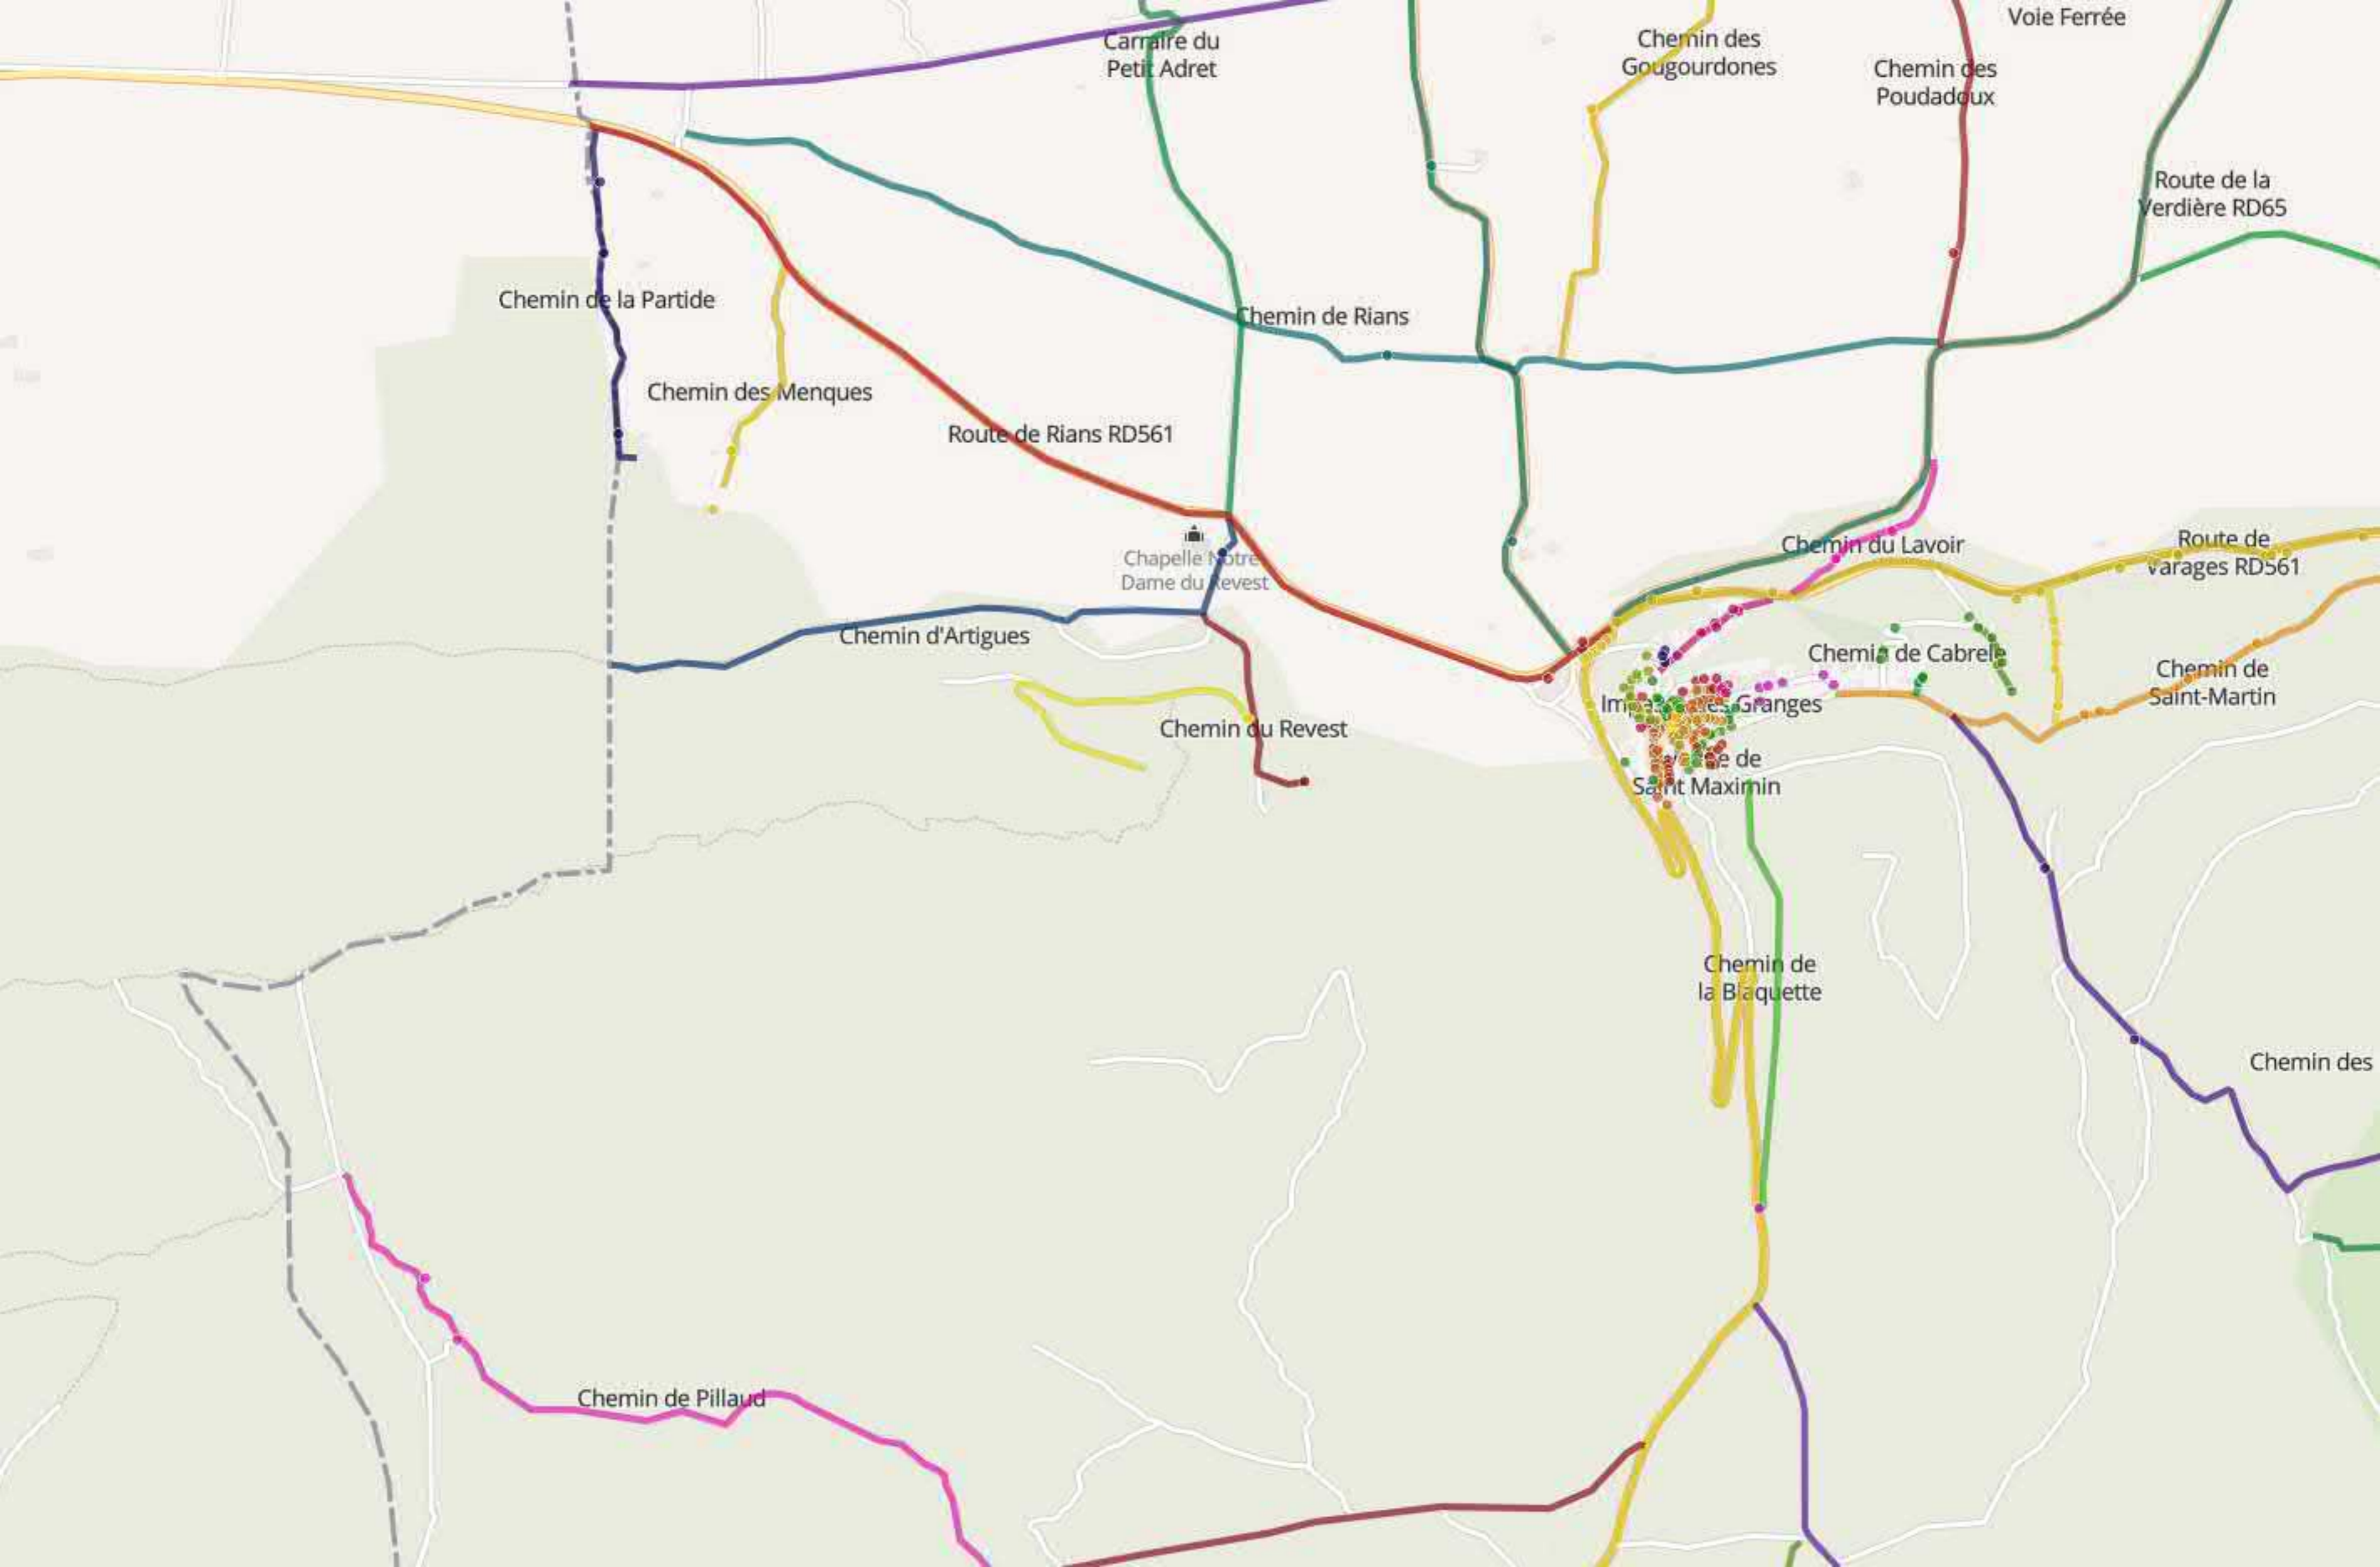

Domaine de Vaubelle

Route Départementale N°30

Chemin de Bouisset

Chemin de la Cournereyde

Ancien chemin de Ginasservis à Saint-Martin

Carraire des Figueirores

Carraire du Petit Adret

Chemin des Gougourdonnes

Chemin des Bréguières

Chemin de l'Ancienne Voie Ferrée

Carraire des Piéradou

Chemin des Gougourdonnes

Chemin des Poudadoux

Route de la Verdière RD65

Chemin des Basses Plaines

Chemin du Lavoir

Chemin de l'Ancienne  
Voie Ferrée

Carraire des  
Piéradox

Route de la  
Verdière RD65

Chemin des  
Basses Plaines

Chemin de Rians

RD561

chapelle Notre  
Dame du Revest

Chemin du Lavoir

Carraire du Petit Adret

Chemin des Gougourdonnes

Chemin des Poudadoux

Voie Ferrée

Route de la Verdière RD65

Chemin de la Partide

Chemin de Rians

Chemin des Menques