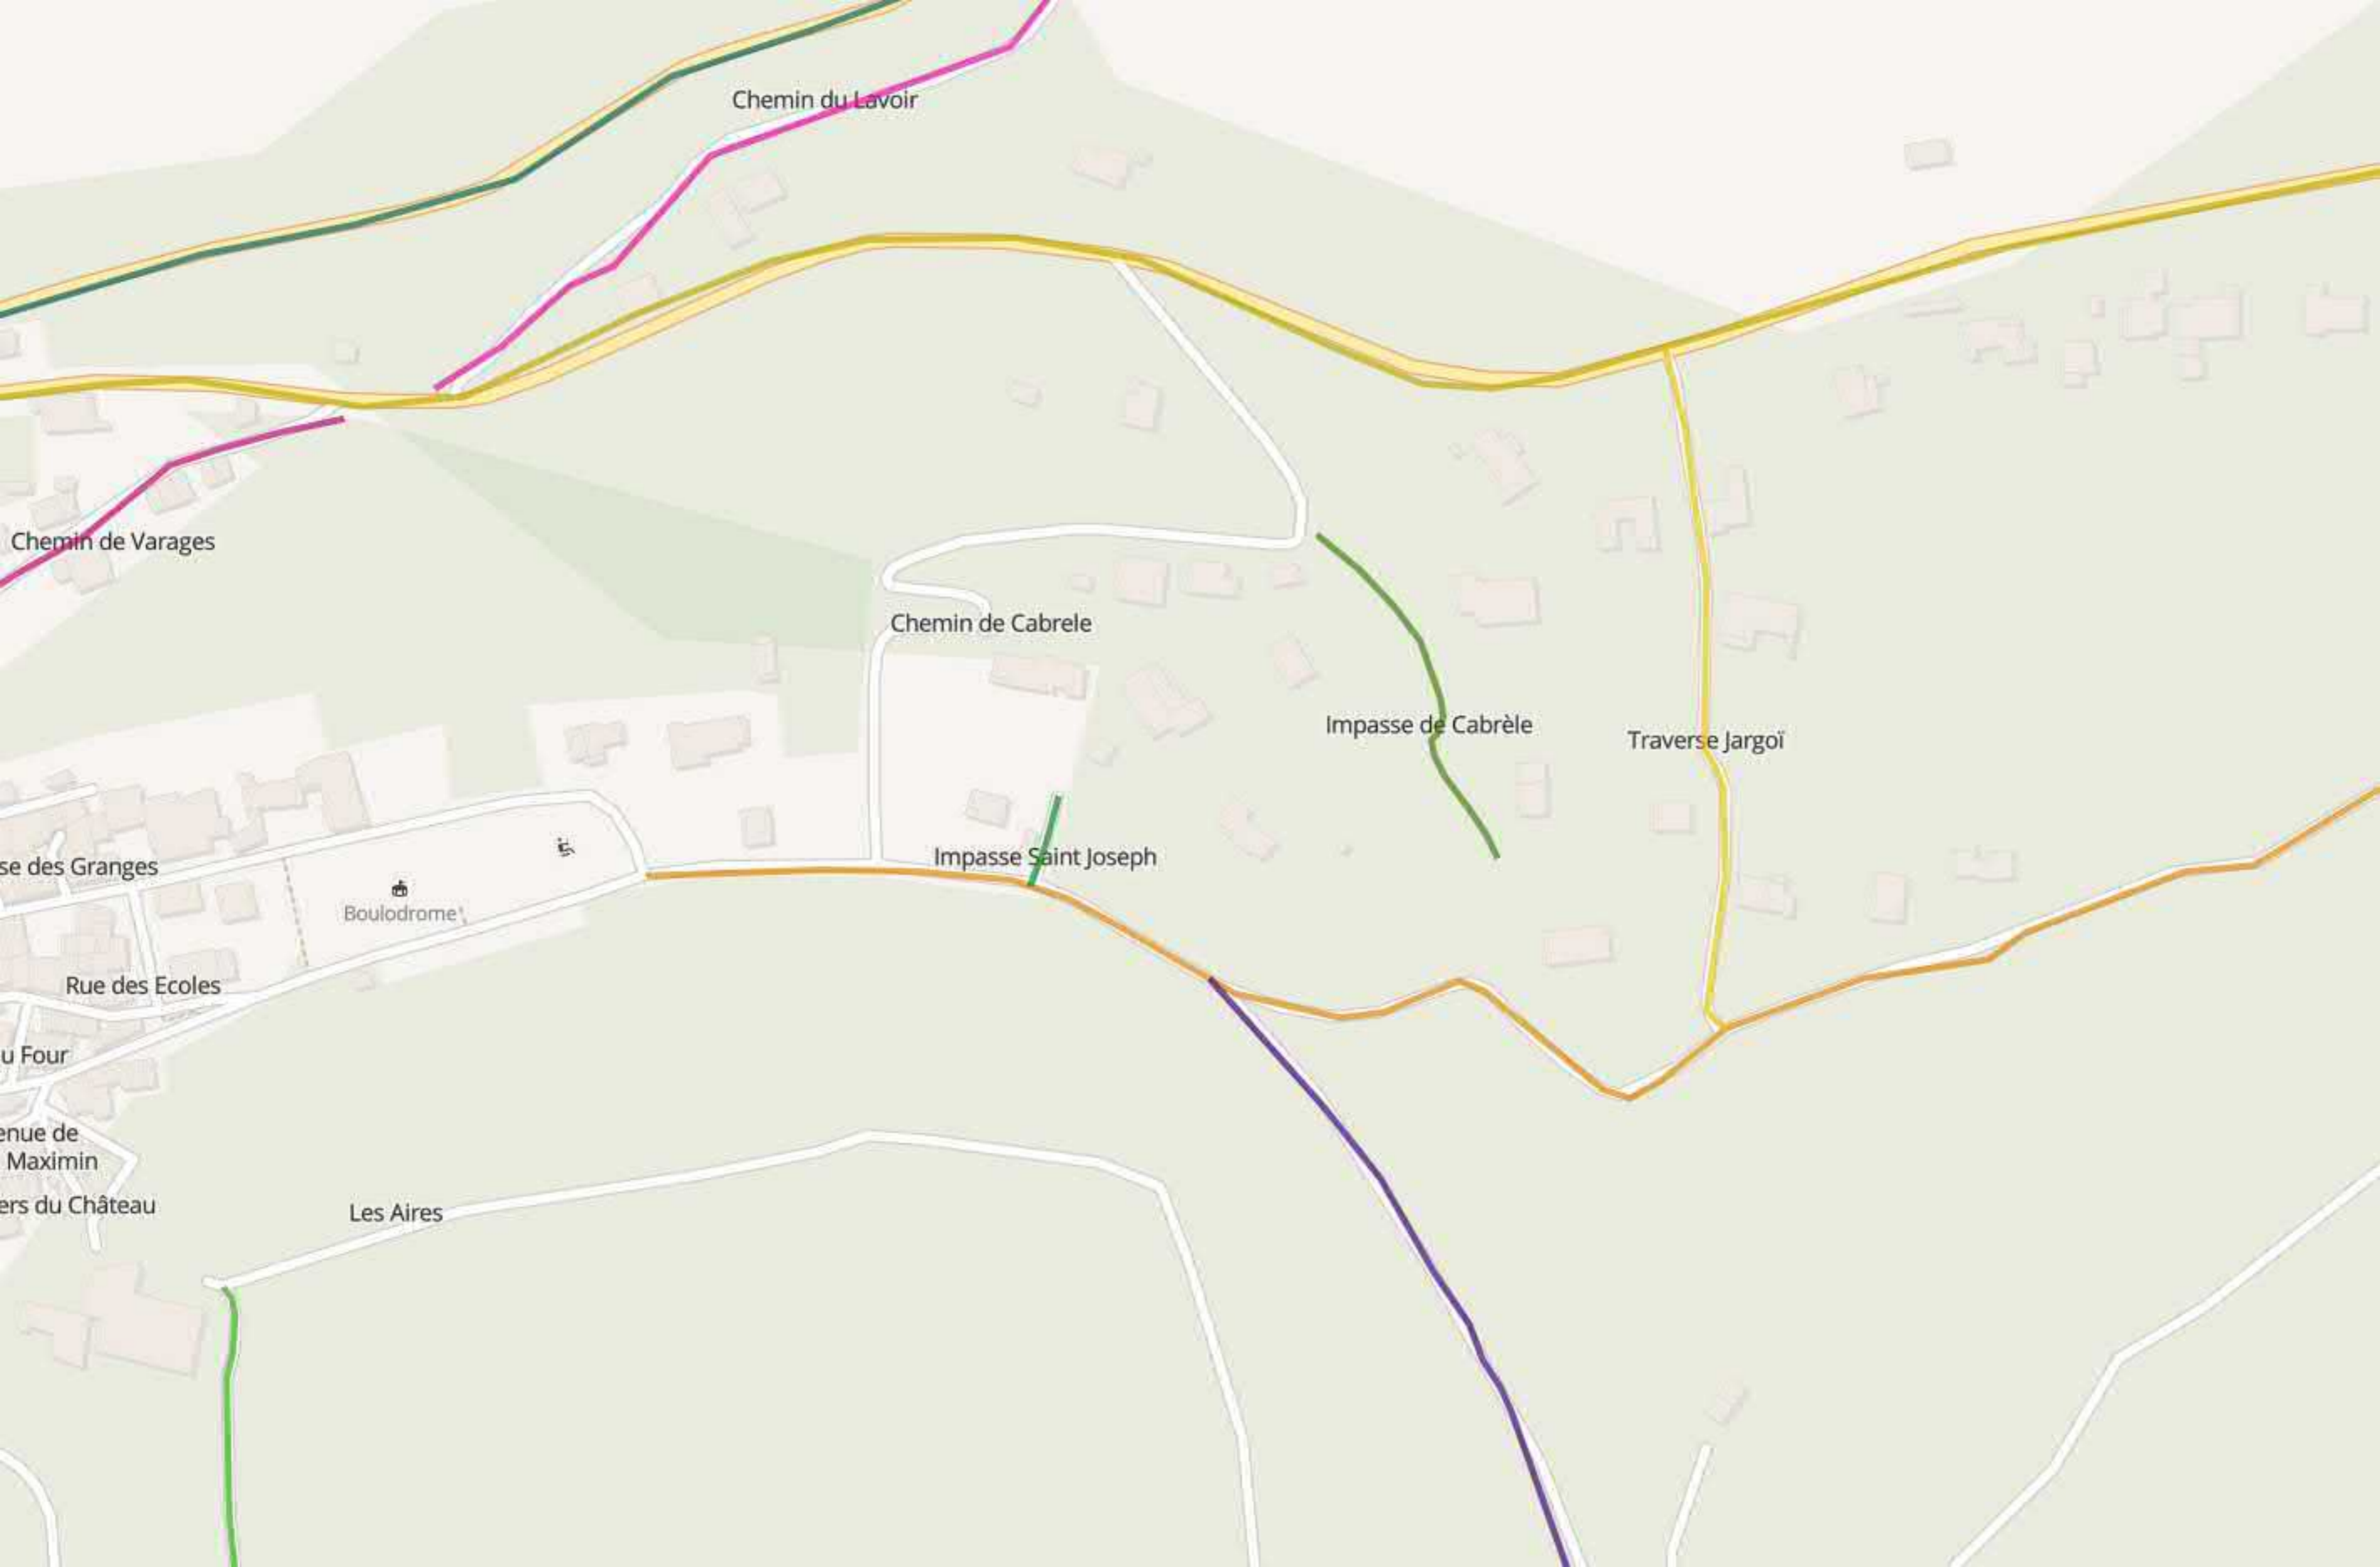

Domaine de Vaubelle

Route Départementale N°30

Chemin de Bouisset

Chemin de la Cournereyde

Ancien chemin de Ginasservis à Saint-Martin

Carraire des Figueirores

Carraire du Petit Adret

Chemin des Gougourdonnes

Impasse de l'Ormeau

Impasse des Granges

Boulodrome

Impasse Saint Joseph

Rue de l'Oratoire

Rue des Ecoles

Impasse de la  
Malautière

Rue du Four

Grand' Rue

Avenue de  
Saint Maximin

Escaliers des  
Endronnes

Escaliers du Château

Les Aires

Chemin du Lavoir

Chemin de Varages

Chemin de Cabrele

Impasse de Cabrèle

Traverse Jargoi

Impasse Saint Joseph

Boulodrome

Rue des Granges

Rue des Ecoles

Rue du Four

Avenue de Maximin