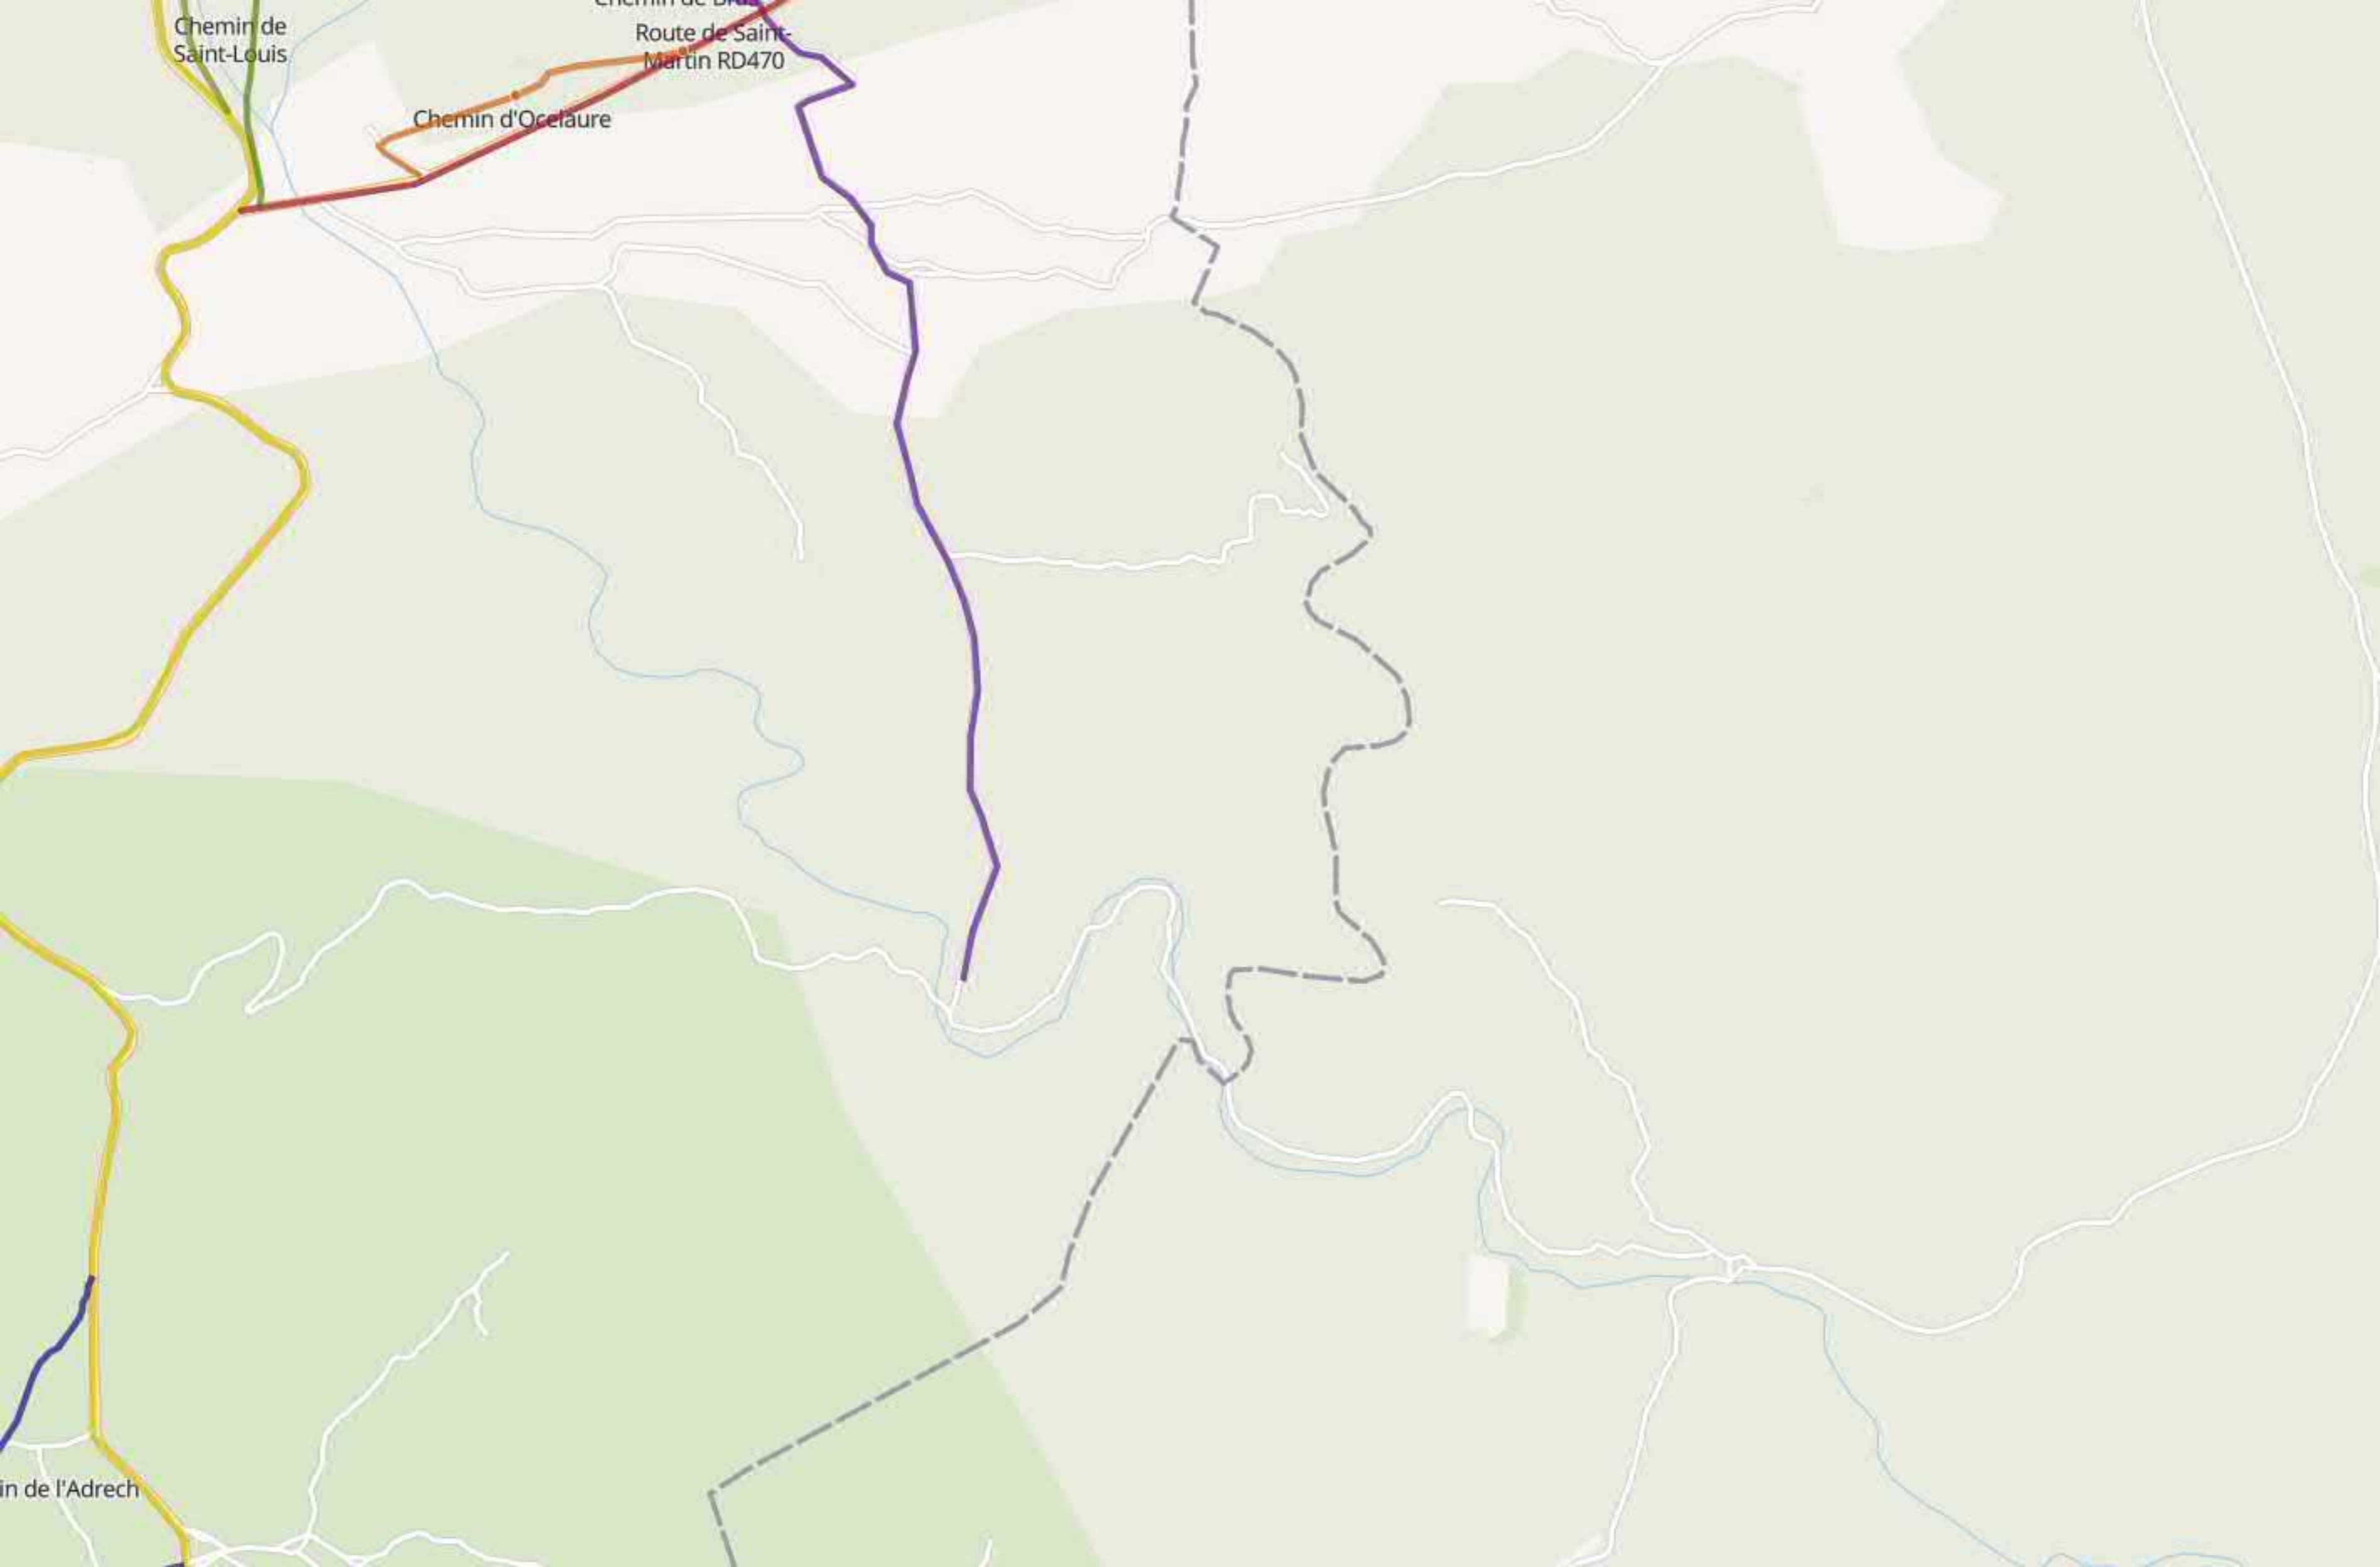

Domaine de Vaubelle

Route Départementale N°30

Chemin de Bouisset

Chemin de la Cournereyde

Ancien chemin de Ginasservis à Saint-Martin

Carraire des Figueirores

Carraire du Petit Adret

Chemin des Gougourdonnes

Chemin de Barjols

Chemin des  
Rouméguières

Chemin de Bras  
Route de Saint-  
Martin RD470

Chemin d'Oclelaure

Chemin de  
Saint-Louis

Chemin du Jas  
de François

Saint-  
RD70

Chemin de Saint-Louis