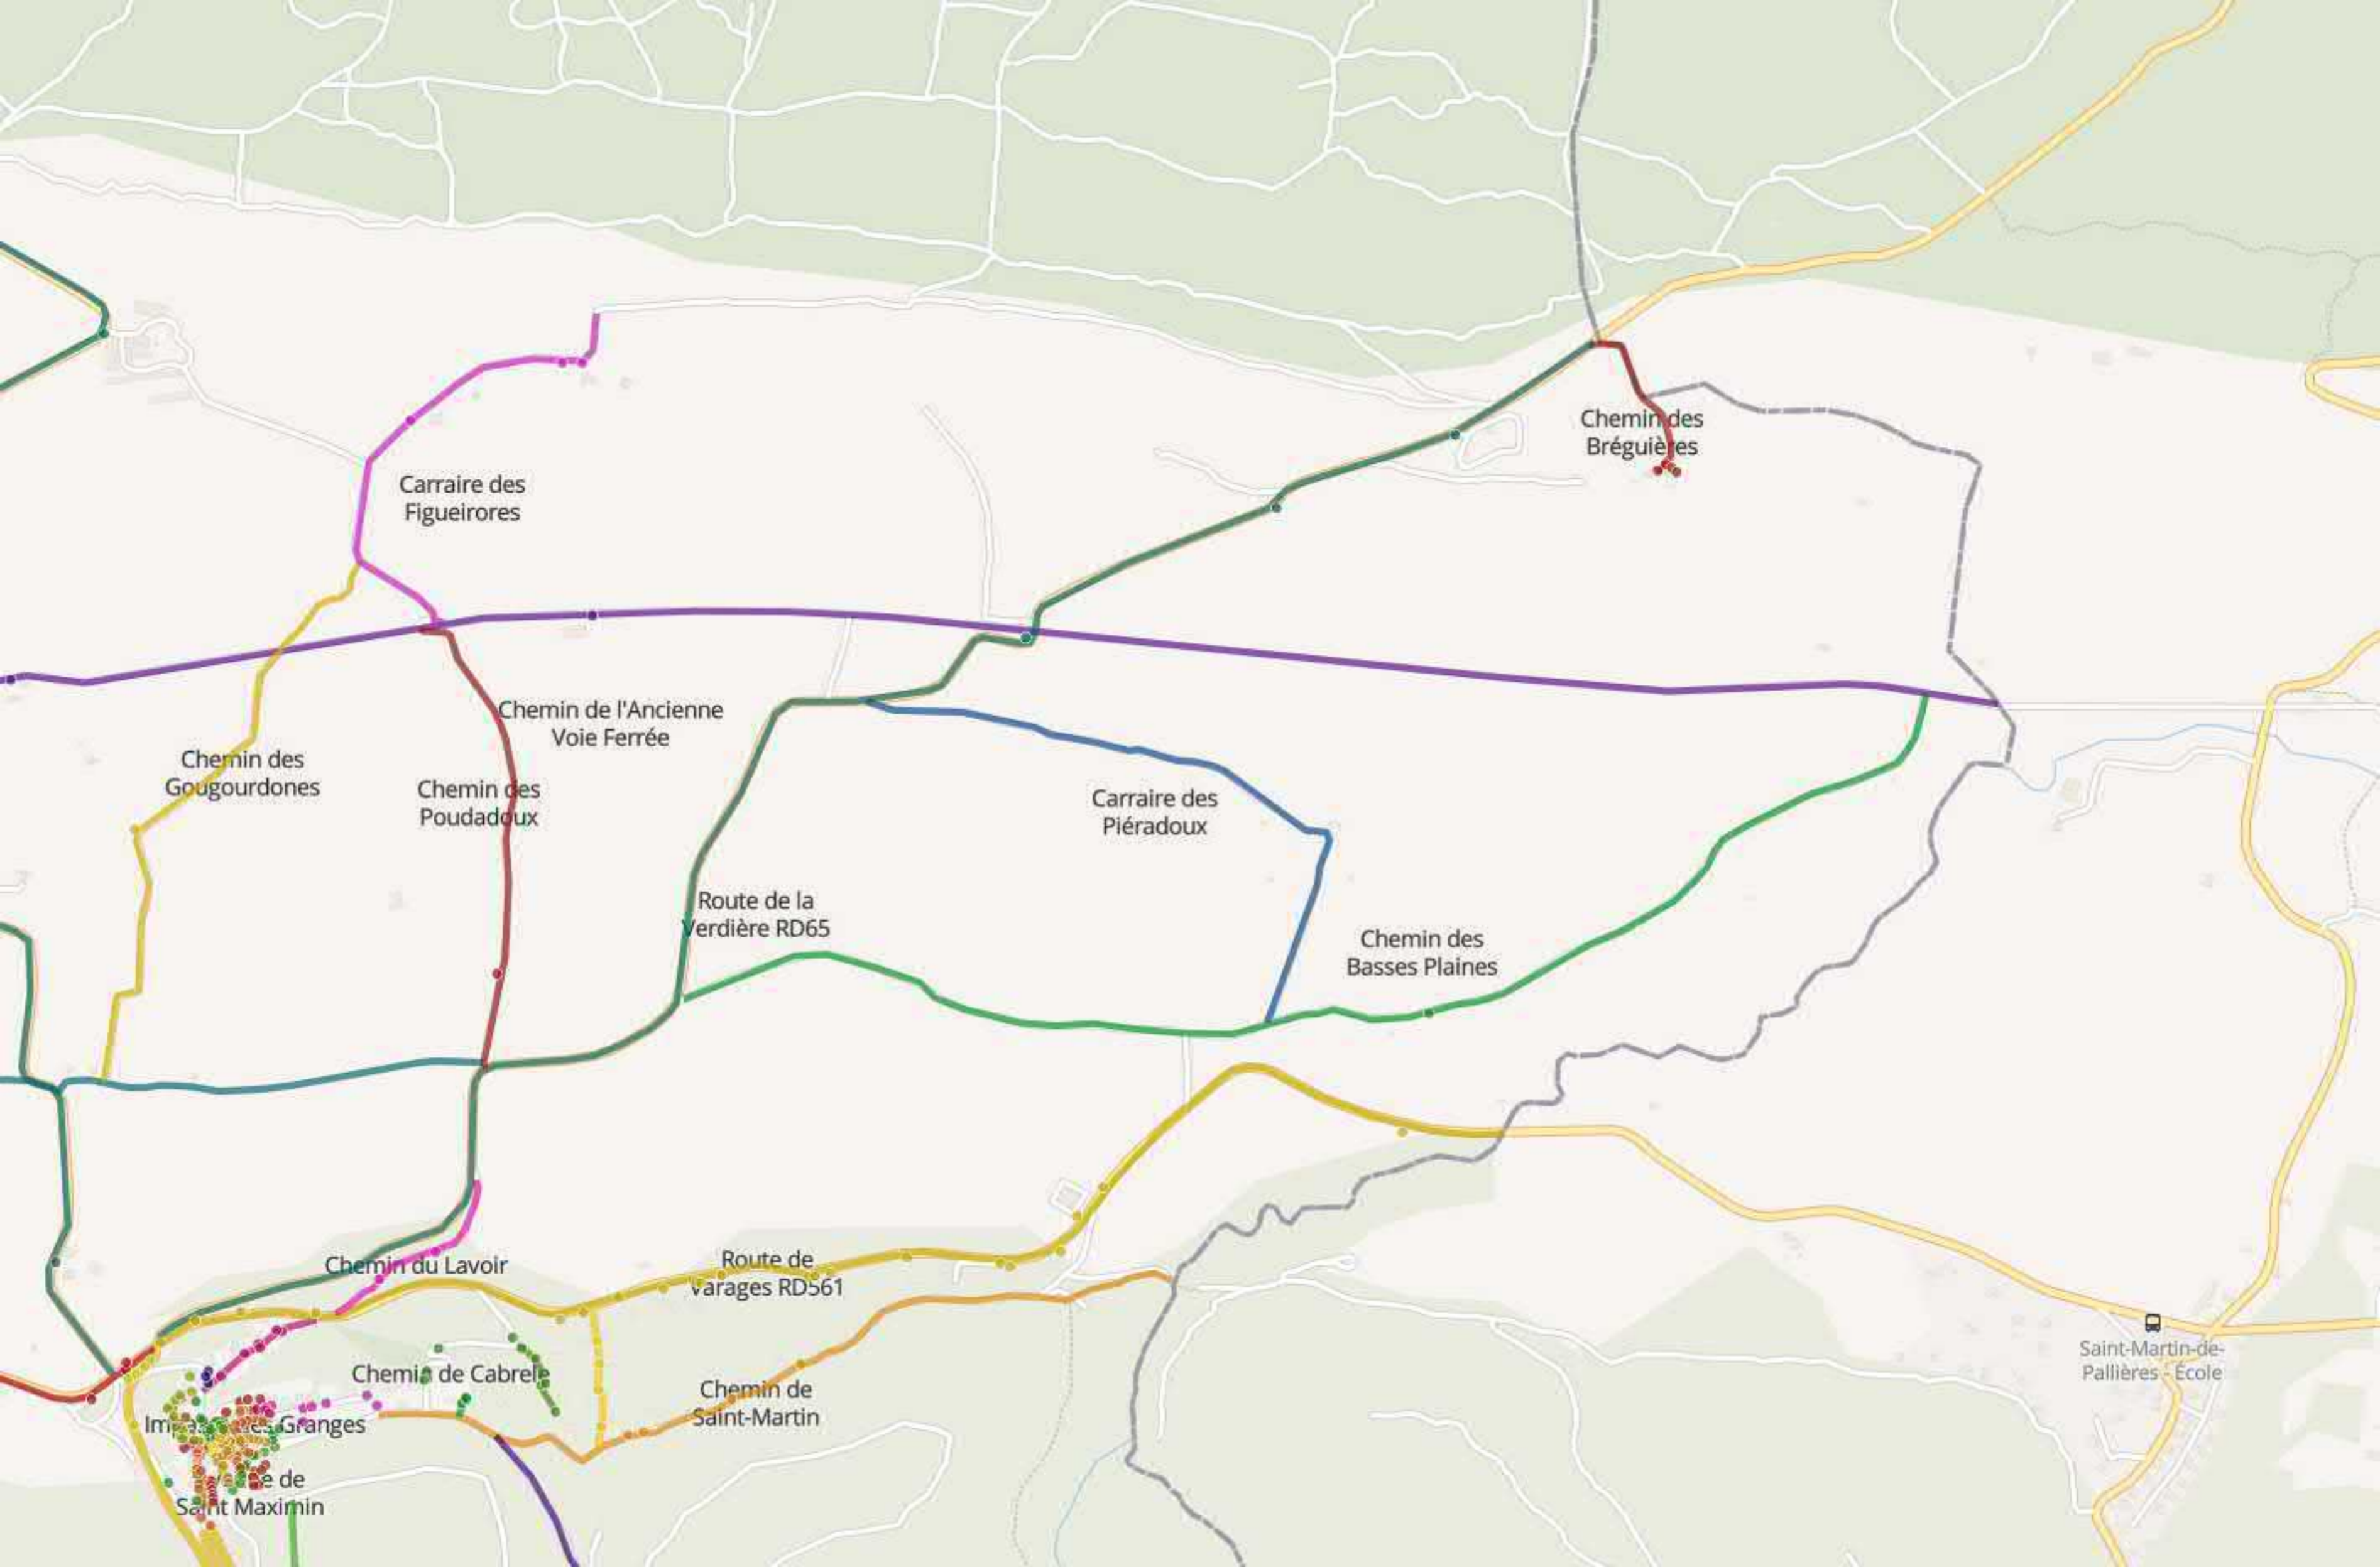

Domaine de Vaubelle

Route Départementale N°30

Chemin de Bouisset

Chemin de la Cournereyde

Ancien chemin de Ginasservis à Saint-Martin

Carraire des Figueirores

Carraire du Petit Adret

Chemin des Gougourdonnes

Chemin d'Artigues

Chemin du Revest

Chemin du Lavoir

Route de varages RD561

Chemin de Cabrele

Chemin de Saint-Martin

Immeubles Granges  
de Saint Maximin

Carraire des Figueirores

Chemin des Bréguières

Chemin de l'Ancienne Voie Ferrée

Carraire des Piéradou

Chemin des Gougourdonnes

Chemin des Poudadoux

Route de la Verdière RD65

Chemin des Basses Plaines

Chemin du Lavoir

Chemin de l'Ancienne  
Voie Ferrée

Carraire des  
Piéradox

Route de la  
Verdière RD65

Chemin des  
Basses Plaines

Chemin de Rians

RD561

chapelle Notre  
Dame du Revest

Chemin du Lavoir