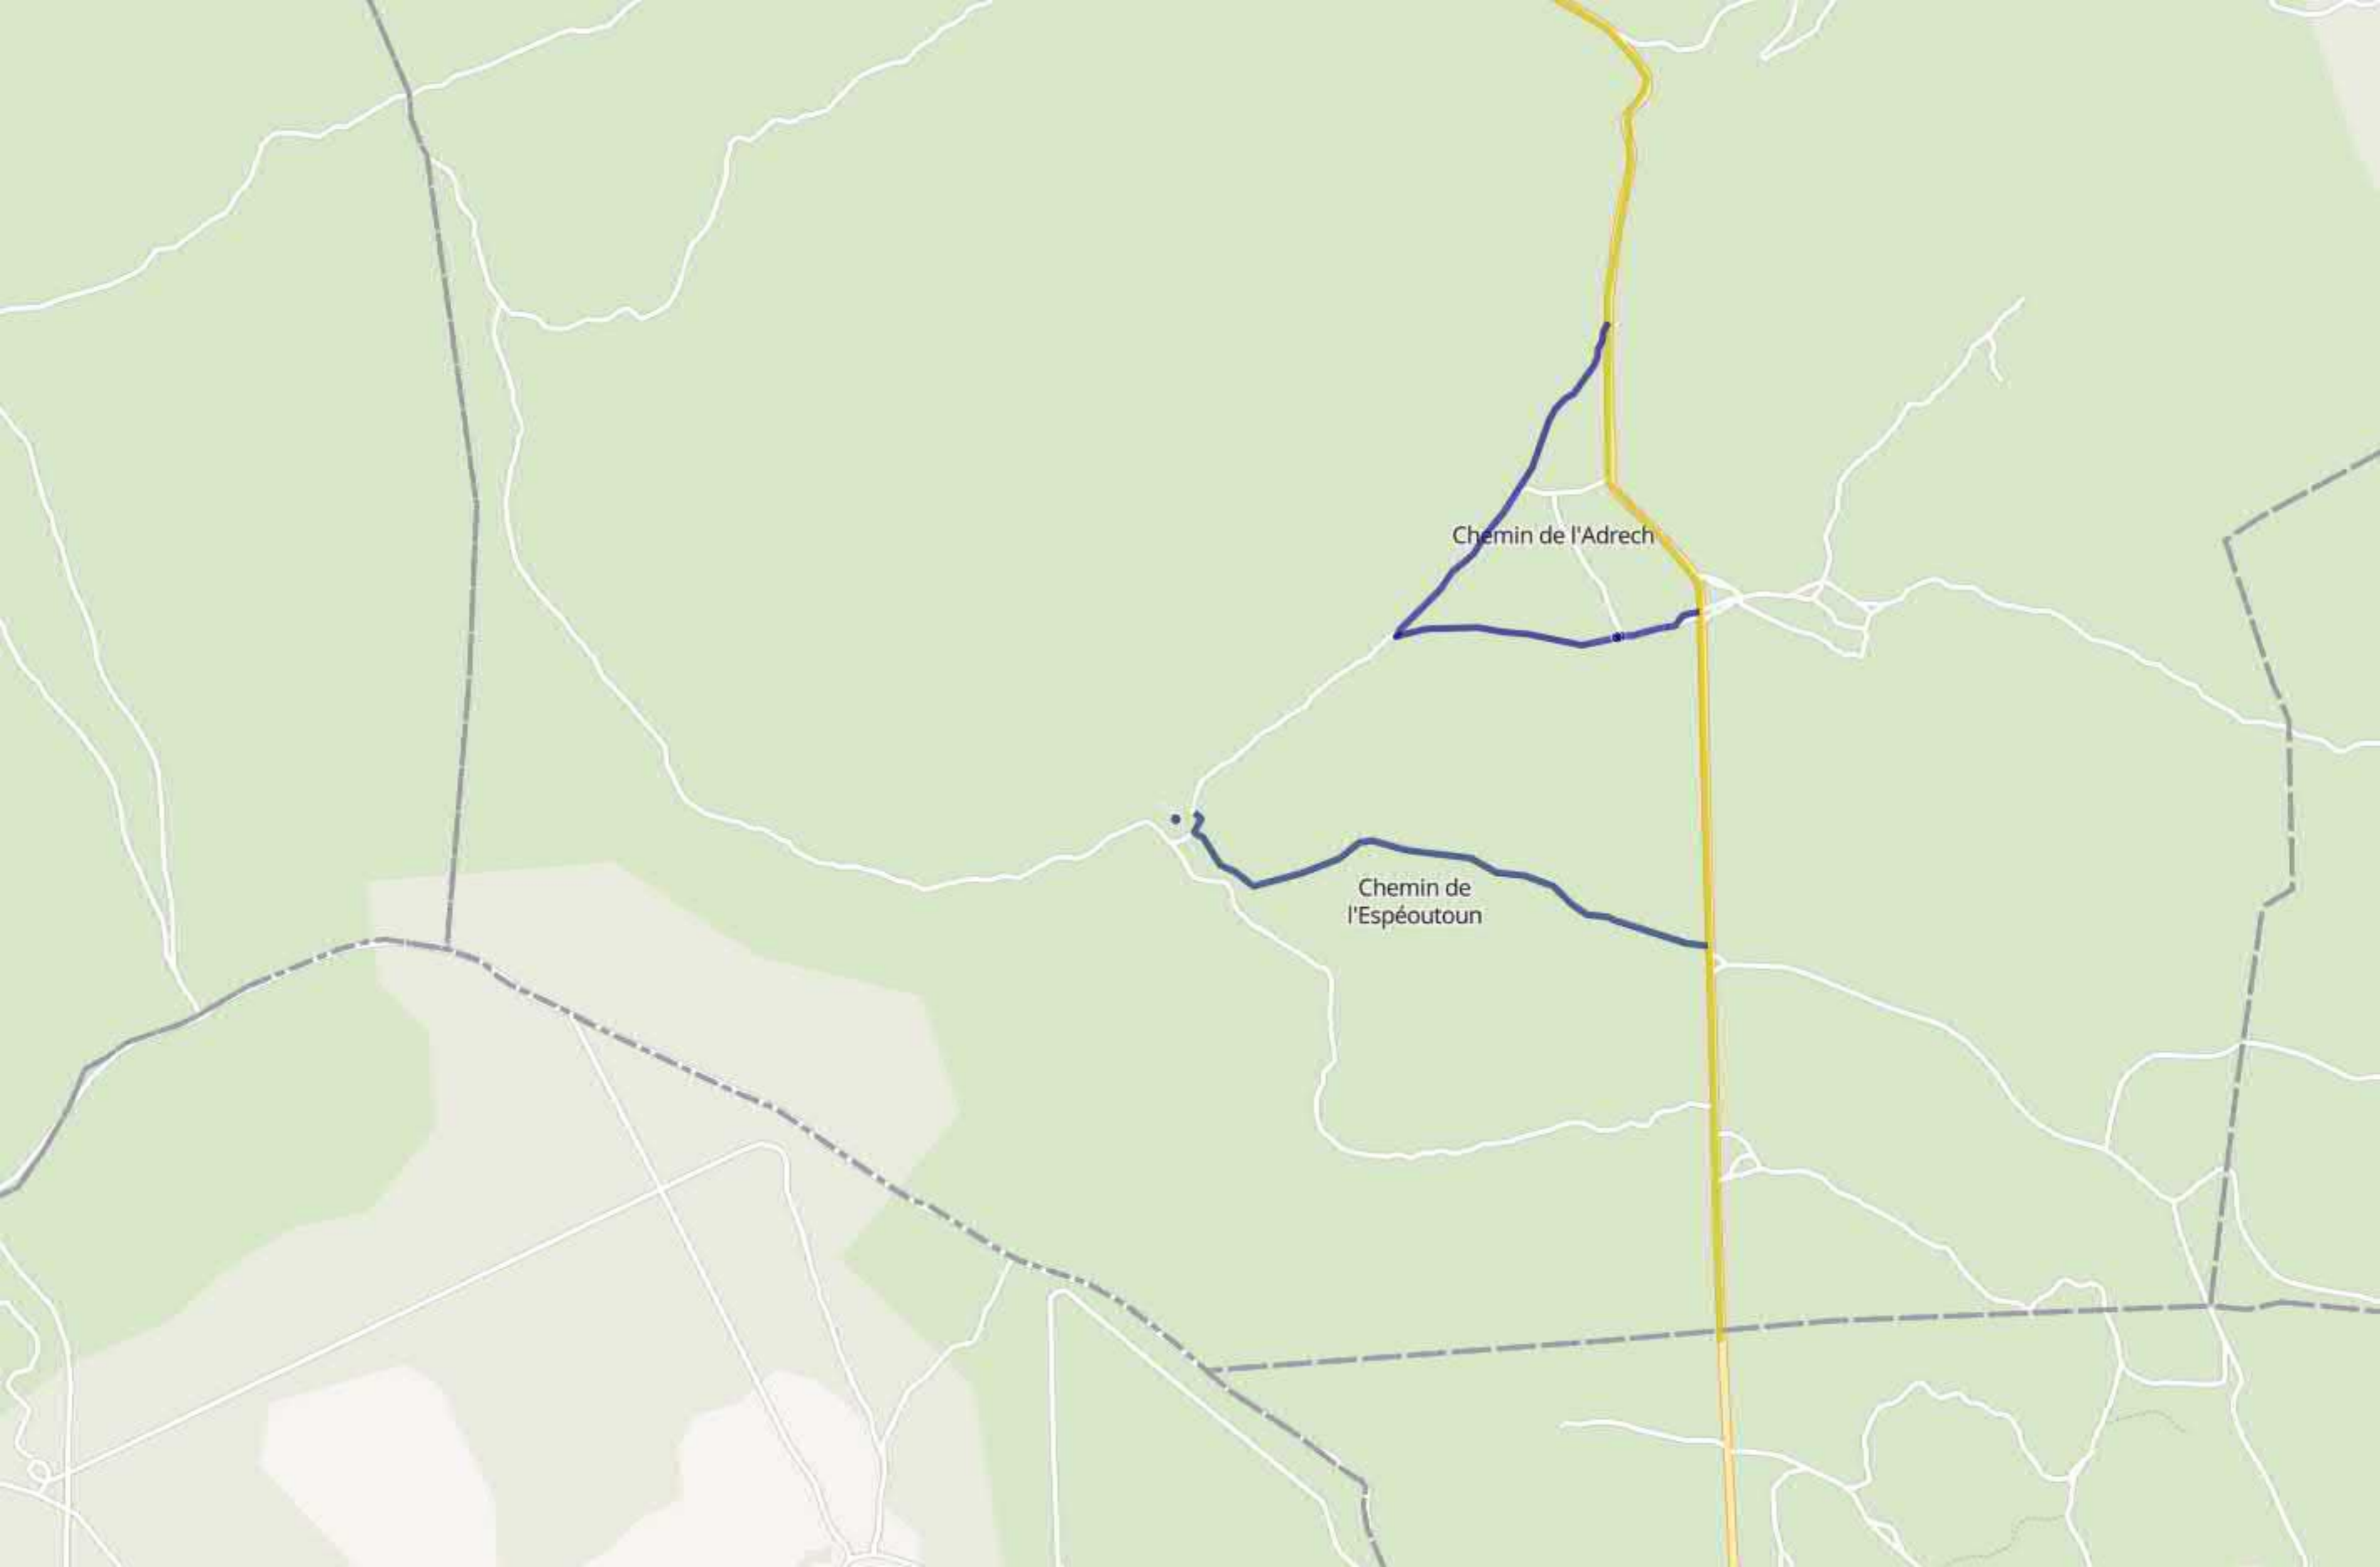

Domaine de Vaubelle

Route Départementale N°30

Chemin de Bouisset

Chemin de la Cournereyde

Ancien chemin de Ginasservis à Saint-Martin

Carraire des Figueirores

Carraire du Petit Adret

Chemin des Gougourdonnes

Chemin d'Oclaure

Route de Saint-Martin RD470

Chemin de l'Adrech

Chemin de Saint-Louis

Chemin de B...  
Route de Martin F...

Chemin d'Ocleaure

Chemin de l'Adrech

Chemin de l'Adrech

Chemin de l'Espéoutoun

Chemin de l'Adrech

Chemin de l'Espéoutoun

Esparron  
Centre Village

Chemin de Varages

Chemin de Cabrele

Chemin de la  
Fontaine Neuve

Impasse de