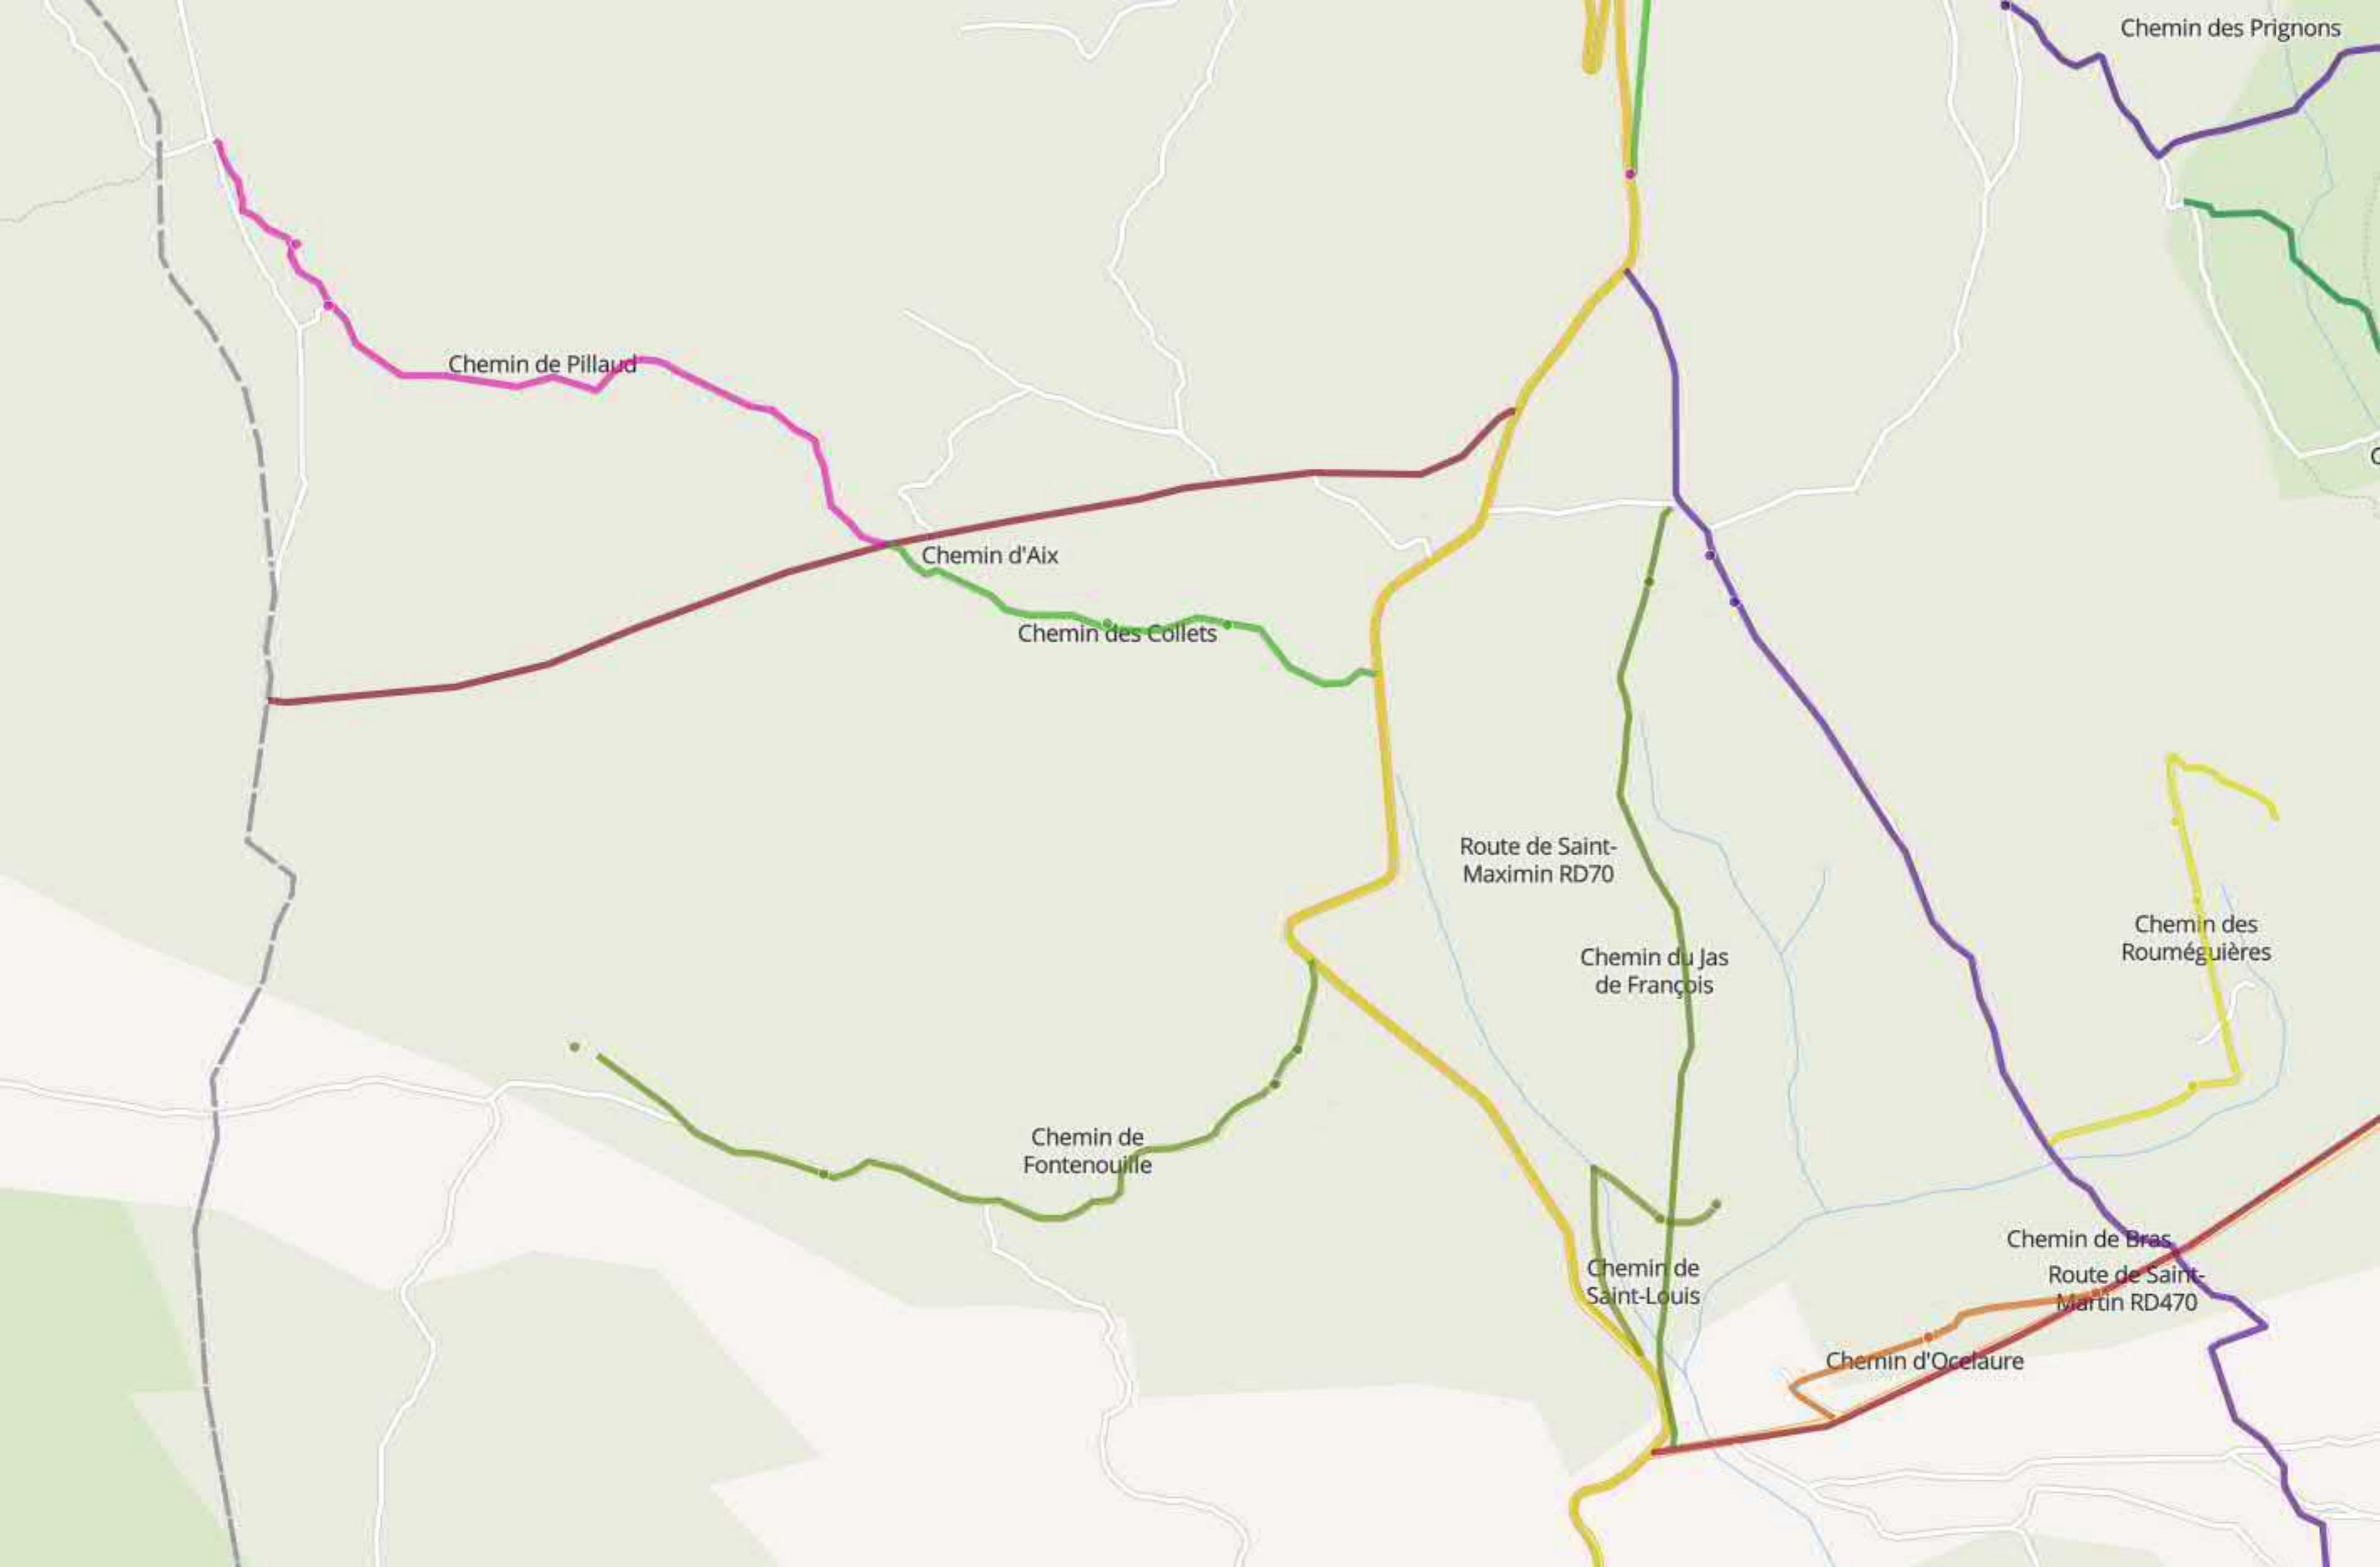

Chemin des Prignons

Chemin de Pillaud

Chemin d'Aix

Chemin des Collets

Route de Saint-Maximin RD70

Chemin du Jas de François

Chemin des Rouméguières

Chemin de Fontenouille

Chemin de Saint-Louis

Chemin de Bras
Route de Saint-Martin RD470

Chemin d'Ocleaure