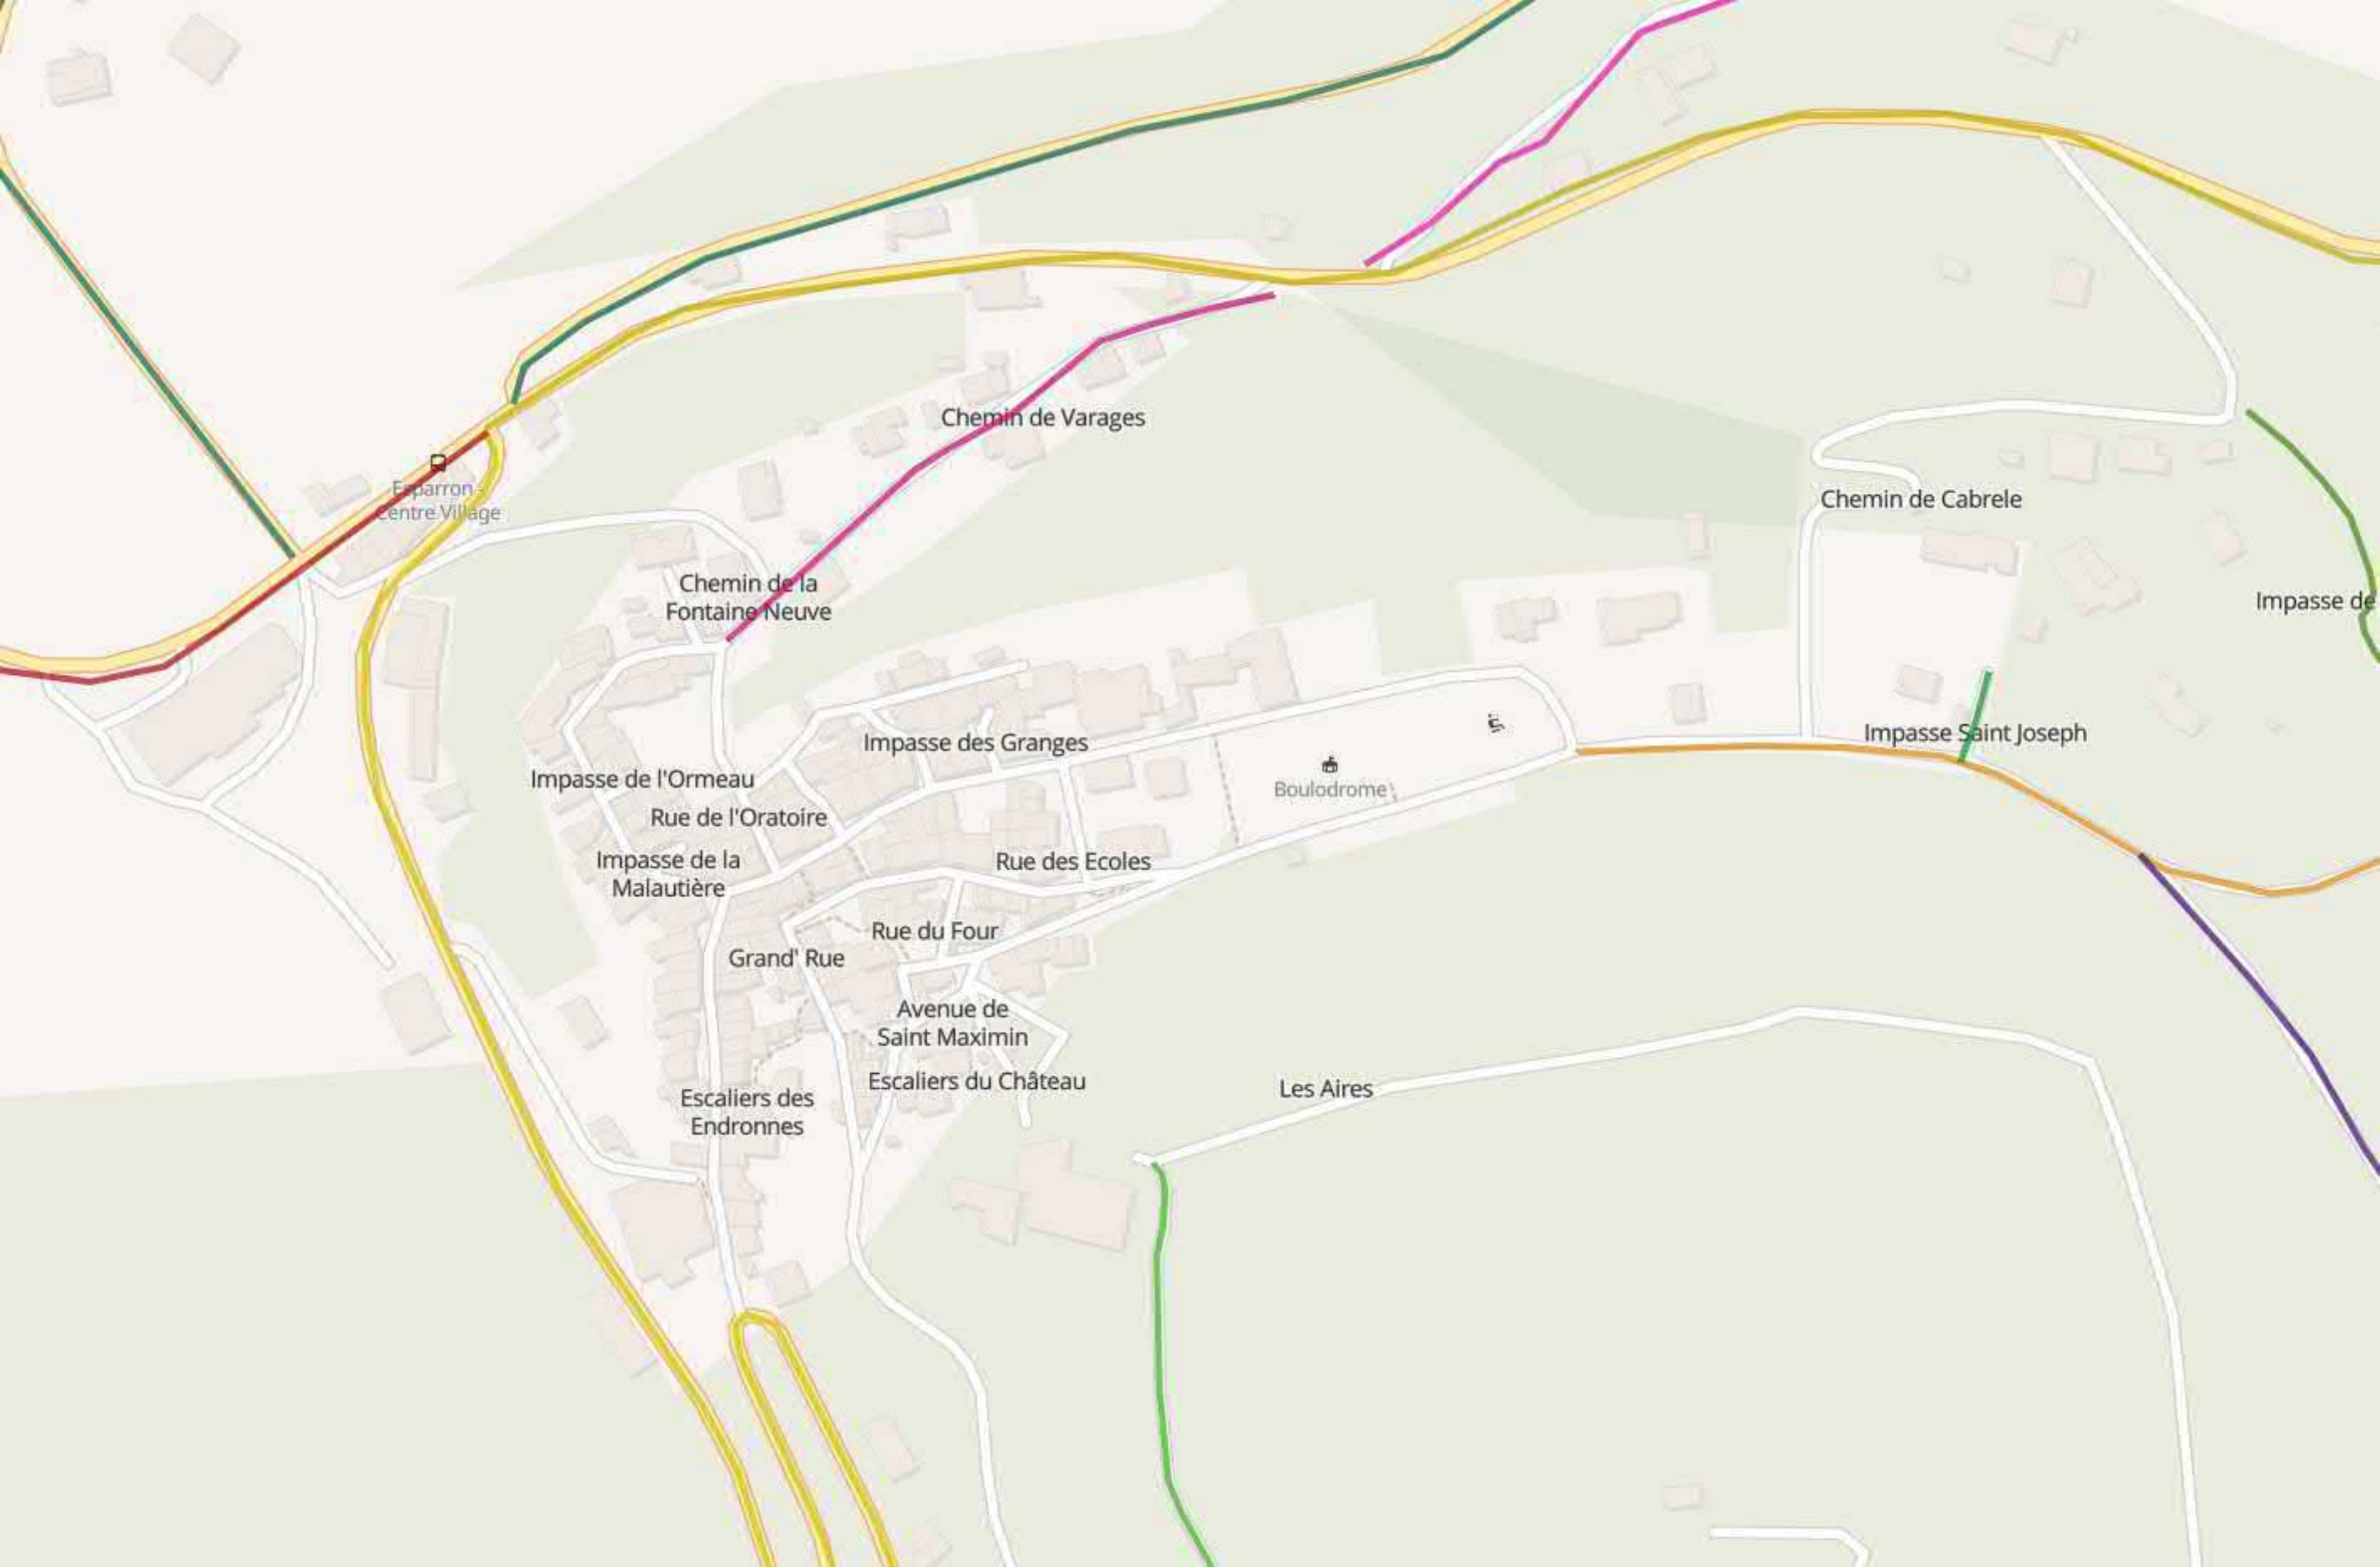

Esparron
Centre Village

Chemin de Varages

Chemin de Cabrele

Chemin de la
Fontaine Neuve

Impasse de

Impasse de l'Ormeau

Impasse des Granges

Boulodrome

Impasse Saint Joseph

Rue de l'Oratoire

Rue des Ecoles

Impasse de la
Malautière

Rue du Four

Grand' Rue

Avenue de
Saint Maximin

Escaliers des
Endronnes

Escaliers du Château

Les Aires