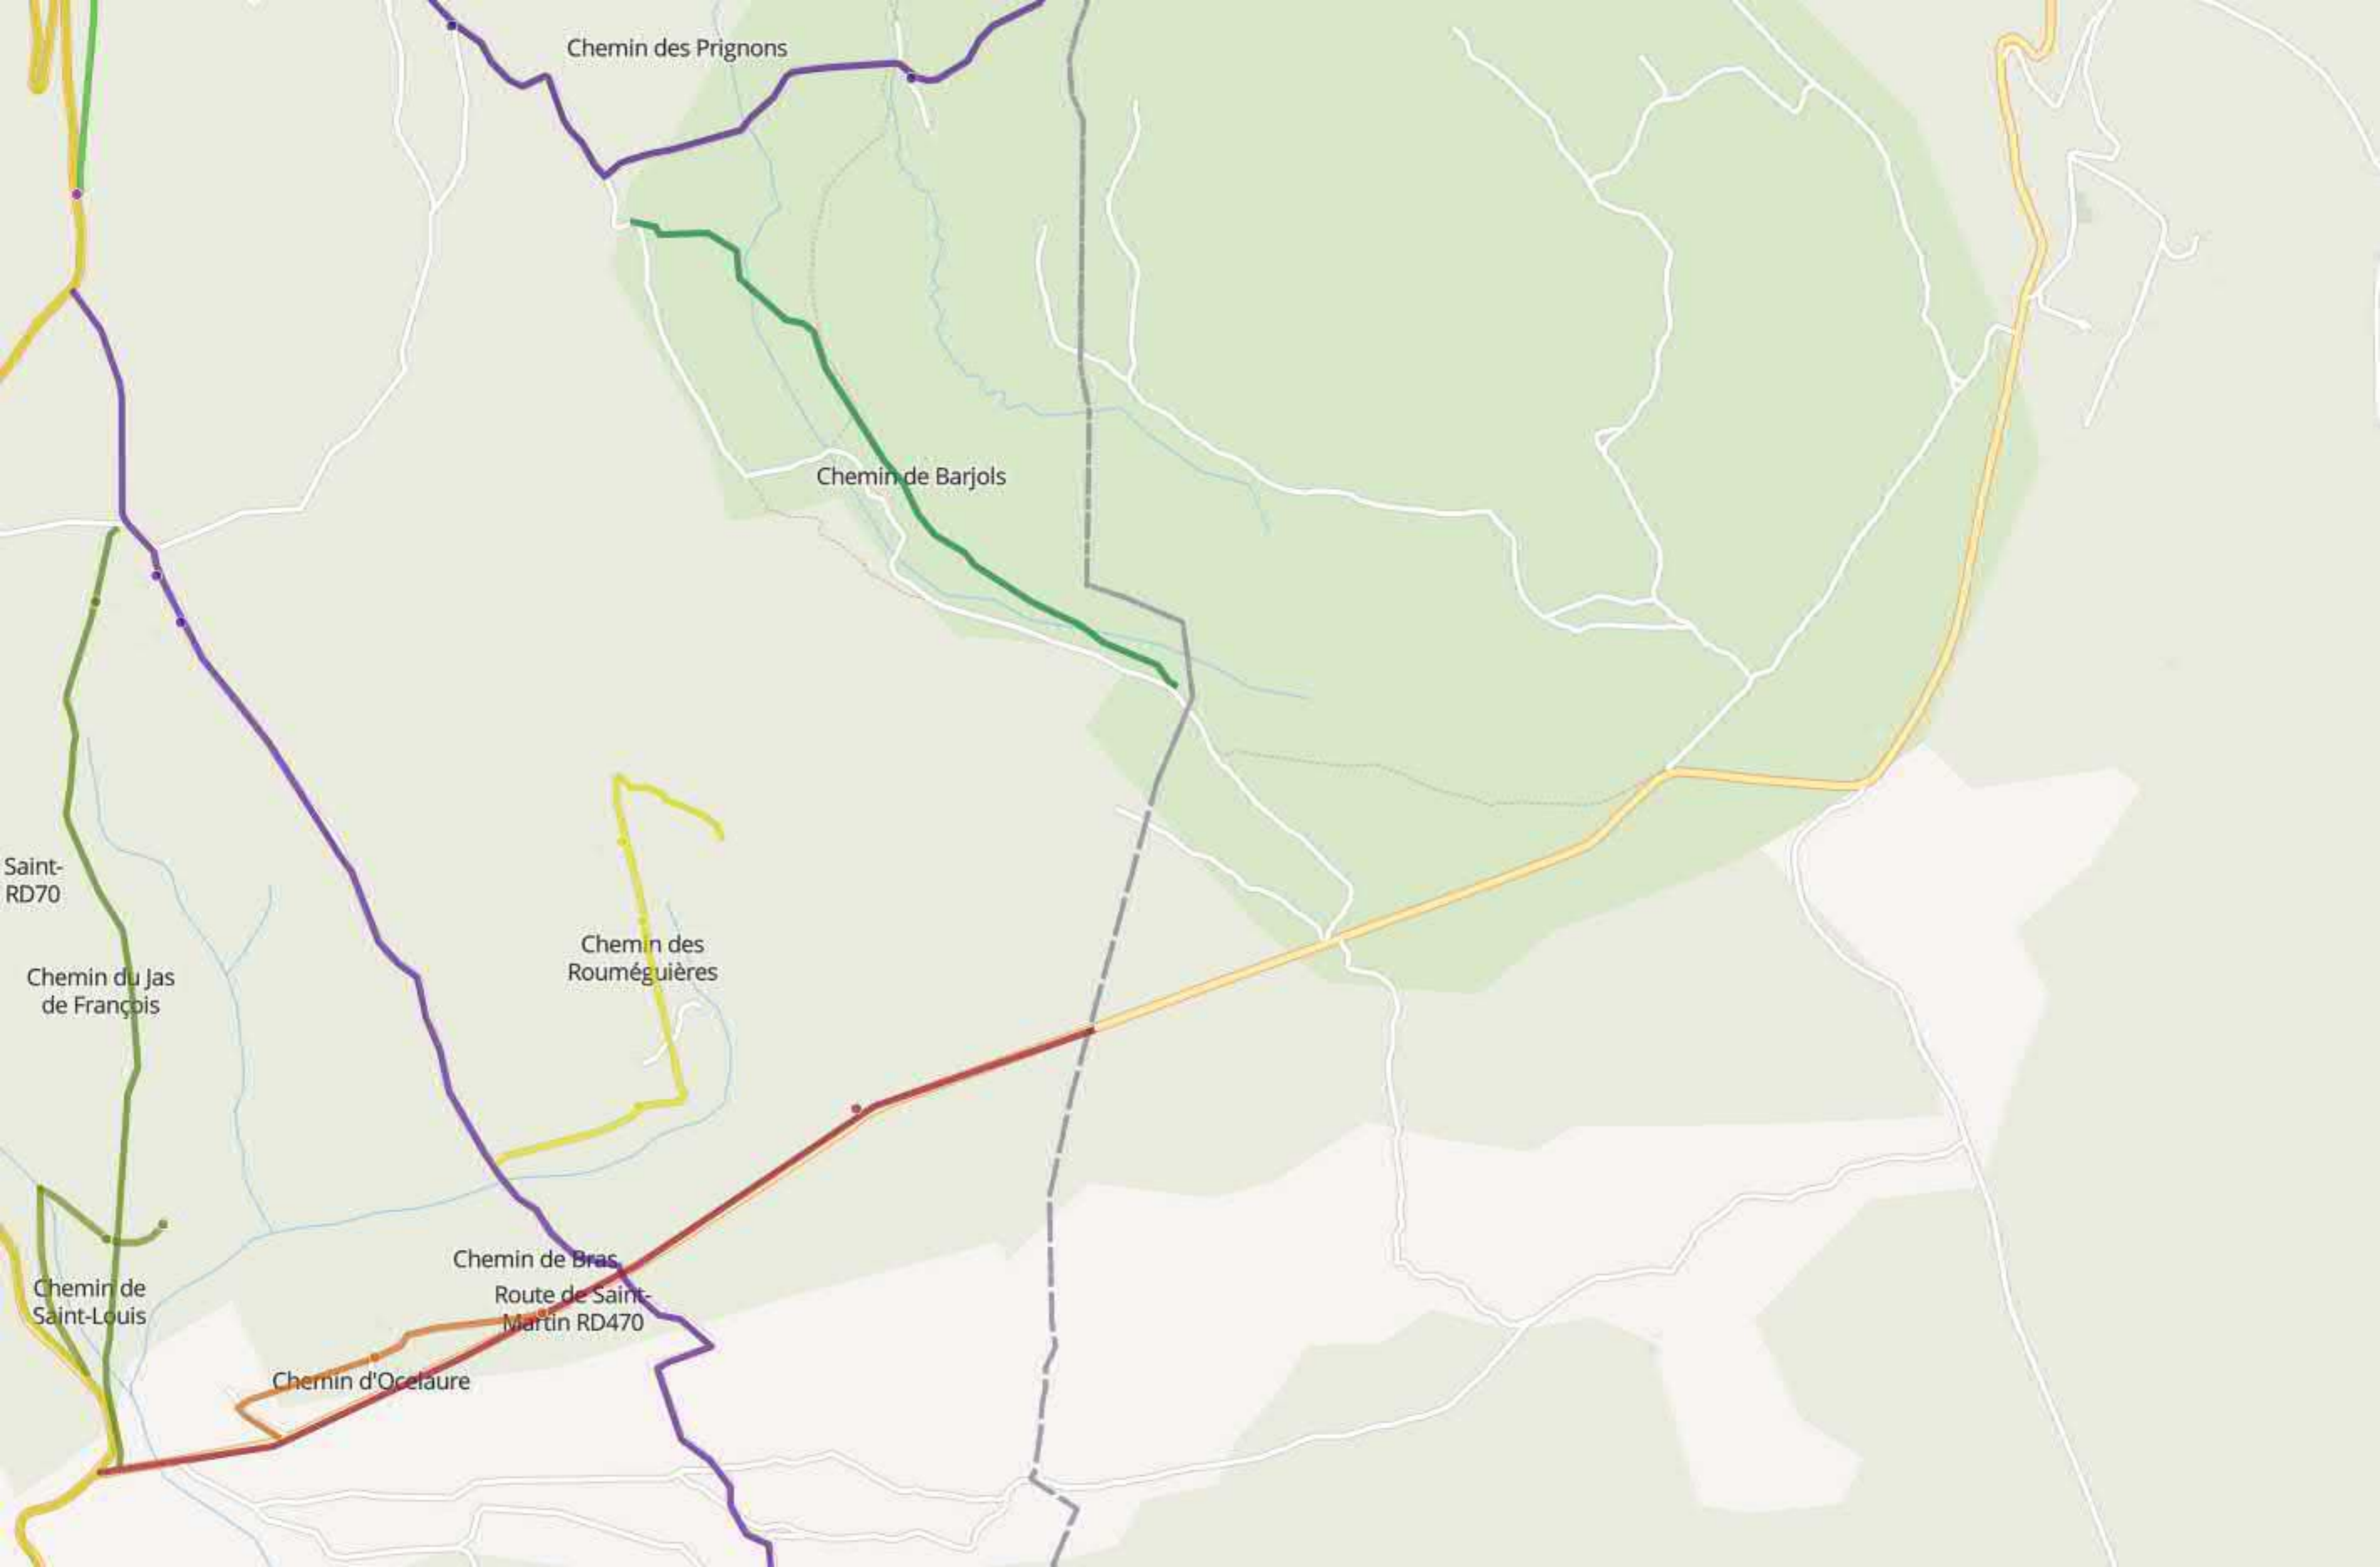

Domaine de Vaubelle

Route Départementale N°30

Chemin de Bouisset

Chemin de la Cournereyde

Ancien chemin de Ginasservis à Saint-Martin

Carraire des Figueirores

Carraire du Petit Adret

Chemin des Gougourdonnes

Route de Saint-Maximin RD70

Chemin du Jas de François

Chemin des Rouméguières

Chemin de Fontenouille

Chemin de Saint-Louis

Chemin de Bras  
Route de Saint-Martin RD470

Chemin d'Ocleaure

Chemin des Prignons

Chemin de Barjols

Chemin des  
Rouméguières

Chemin de Bras  
Route de Saint-  
Martin RD470

Chemin d'Oclelaure

Chemin de  
Saint-Louis

Chemin du Jas  
de François

Saint-  
RD70

Chemin de Saint-Louis