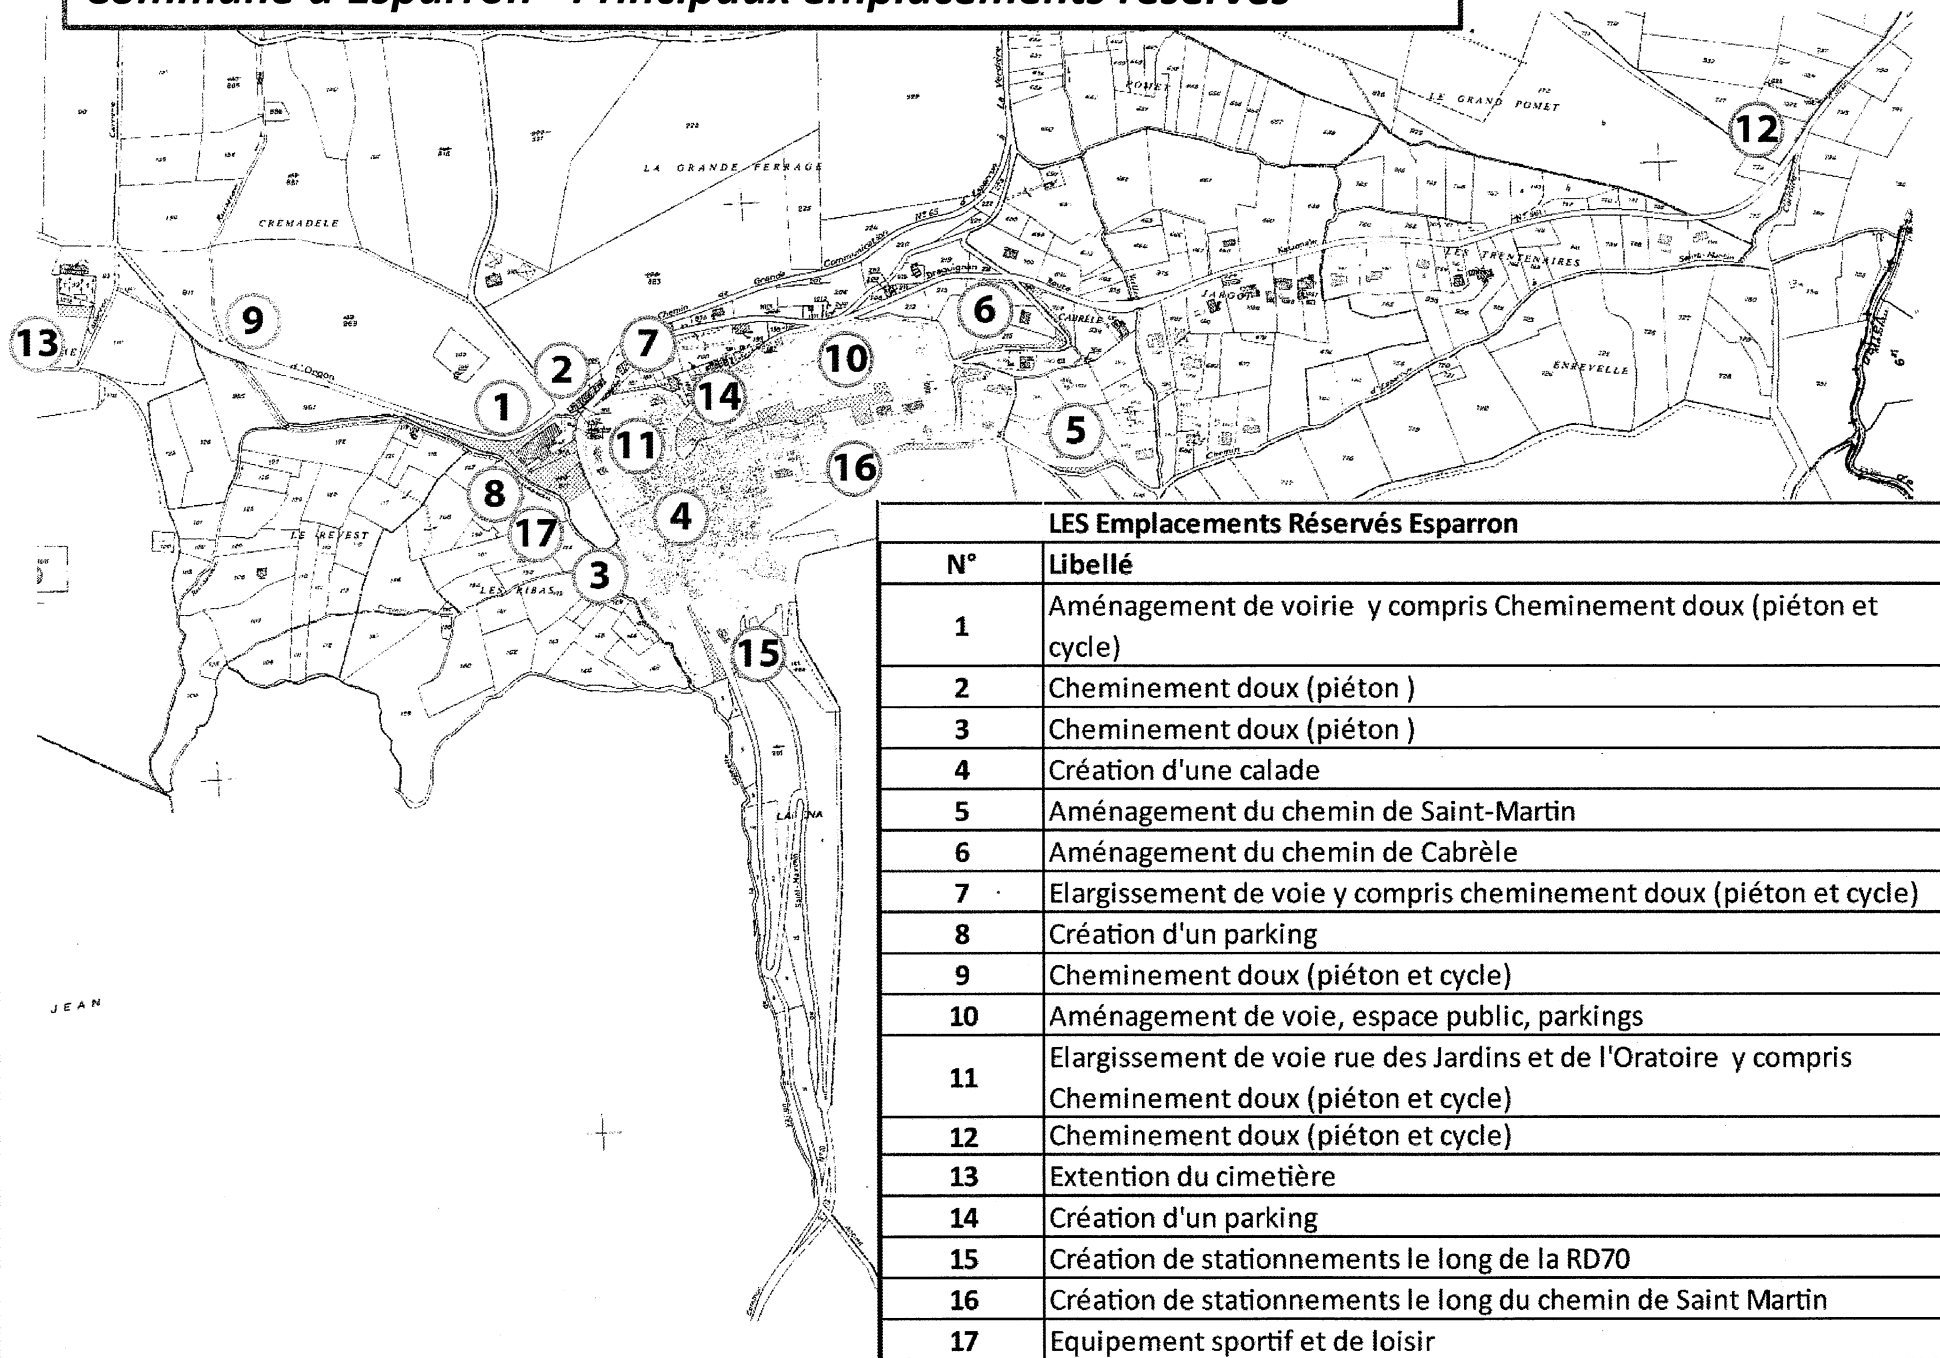

Commune d'Esparron - Principaux emplacements réservés

LES Emplacements Réservés Esparron	
N°	Libellé
1	Aménagement de voirie y compris Cheminement doux (piéton et cycle)
2	Cheminement doux (piéton)
3	Cheminement doux (piéton)
4	Création d'une calade
5	Aménagement du chemin de Saint-Martin
6	Aménagement du chemin de Cabrèle
7	Elargissement de voie y compris cheminement doux (piéton et cycle)
8	Création d'un parking
9	Cheminement doux (piéton et cycle)
10	Aménagement de voie, espace public, parkings
11	Elargissement de voie rue des Jardins et de l'Oratoire y compris Cheminement doux (piéton et cycle)
12	Cheminement doux (piéton et cycle)
13	Extention du cimetière
14	Création d'un parking
15	Création de stationnements le long de la RD70
16	Création de stationnements le long du chemin de Saint Martin
17	Equipement sportif et de loisir